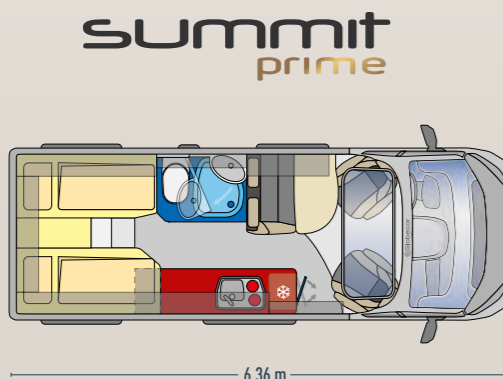

SUMMIT PRIME 640

- ✓ Un senso di spazio come in un motorhome
- ✓ La cassapanca ha cuscini ergonomici
- ✓ Finestre con telaio a filo per dare un aspetto automobilistico

Decoro legno Palisandro
tappezzeria Samba (optional)