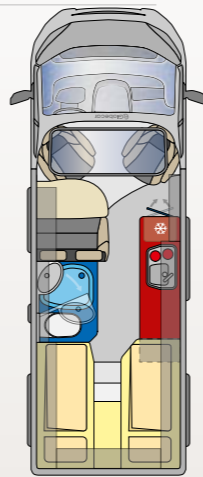

02
Bagno girevole XXL
Tanto spazio, design e tecnica per „wellness in viaggio“

6.36 m
5.99 m
5.41 m

SUMMIT PRIME 540

SUMMIT PRIME 600

SUMMIT PRIME 640

misure in mm			
lunghezza (al incirca)	5.413	5.998	6.358
larghezza (al incirca)	2.050	2.050	2.050
altezza (al incirca)	2.580	2.580	2.580
passo (al incirca)	3.450	4.035	4.035
altezza interna (al incirca)	1.905	1.905	1.905
peso e carico utile in kg			
peso complessivo (Serie)	3.500	3.500	3.500
massa in marcia (ca.)*	2.695	2.890	3.010
carico utile con 20 ltr. acqua (ca.)	605	410	490
peso trainabile non frenato/frenato **	750 / 2.500**	750 / 2.500**	750 / 2.500**