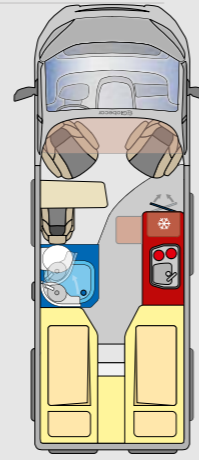

Da due fai tre: la cassapanca si può trasformare in un attimo con un sedile singolo in una cassapanca da tre. (optional, bisogno ordinarlo in fase di acquisto)

TAVOLO EASY MOVE (SOLO CON 540)

Il pratico tavolo Easy Move si può stivare in modo pratico di lato, così si ottiene più spazio per le gambe e più sicurezza durante il viaggio.

SUMMIT SHINE 540

SUMMIT SHINE 600

SUMMIT SHINE 600L

SUMMIT SHINE 640

6.36 m
5.99 m
5.41 m

SUMMIT SHINE 540 R

SUMMIT SHINE 600L R

SUMMIT SHINE 640 R