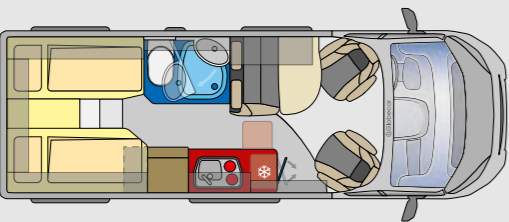

DISPONIBILE ANCHE
COME MODELLO
SPECIALE PLUS

01
Cucina
Funzionale con tanto spazio di stivaggio ottimizzato

02
Comoda dinette
Fino a quattro persone

SUMMIT 640

summit

6.36 m

- ✓ Ampio e aperto concetto dello spazio
- ✓ Finestre a telaio di alta qualità per dare un aspetto automobilistico