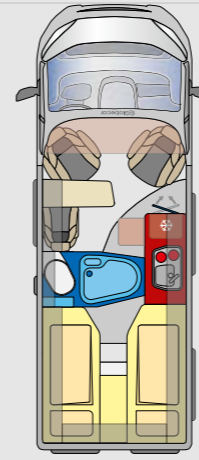

SUMMIT SHINE 540

SUMMIT SHINE 600

SUMMIT SHINE 600L

SUMMIT SHINE 640

6.36 m
5.99 m
5.41 m

SUMMIT SHINE 540 R

SUMMIT SHINE 600L R

SUMMIT SHINE 640 R

misure in mm				
lunghezza (al incirca)	5.413	5.998	5.998	6.358
larghezza (al incirca)	2.050	2.050	2.050	2.050
altezza (al incirca)	2.580	2.580	2.580	2.580
passo (al incirca)	3.450	4.035	4.035	4.035
altezza interna (al incirca)	1.905	1.905	1.905	1.905
peso e carico utile in kg				
peso complessivo (Serie)	3.500	3.500	3.500	3.500
massa in marcia (ca.)*	2.695	2.835	2.890	3.010
carico utile con 20 ltr. acqua (ca.)	605	465	410	490
peso trainabile non frenato/frenato **	750 / 2.500	750 / 2.500**	750 / 2.500**	750 / 2.500**