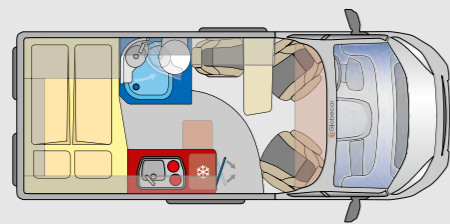

BAGNO GIREVOLE

Grazie alla parete girevole, la doccia e il WC girevole con lavabo diventano zone separate. Con inserto in ceramica antigraffio e mensolina di appoggio.

BINARI DI LUCE DI ALTA QUALITÀ

Gli spot e prese USB del binario abbinati in antracite, hanno un bel design moderno.

PENSILI CON TANTO SPAZIO

La ringhiera nei pensili: evita che oggetti grandi e pesanti possano cadere, inoltre danno le strisce a led nelle ante ancora più luce.

TAVOLO EASY MOVE (SUMMIT SHINE 540 E 600L)

Grazie alla funzione travel, si può facilmente stivare il tavolo e crea così più spazio per le gambe.

SUMMIT SHINE 540

summit
Shine

5.41 m

- ✓ Illuminazione che crea una piacevole atmosfera nella zona giorno
- ✓ Invitante dinette con tavolo Easy Move incl. Funzione travel