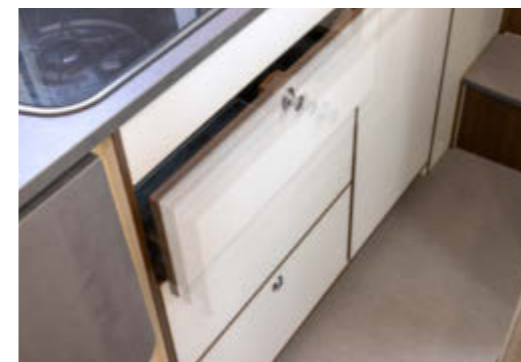

BAGNO GIREVOLE

La parete girevole e il WC girevole che ha al interno una parte in ceramica, creano tanto spazio nel bagno. Un appoggio per gli oggetti del bagno si può avere con il pacco sanitario.

I BINARI DEI CASSETTONI SONO DOTATI DEL RIENTRO AUTOMATICO SOFT