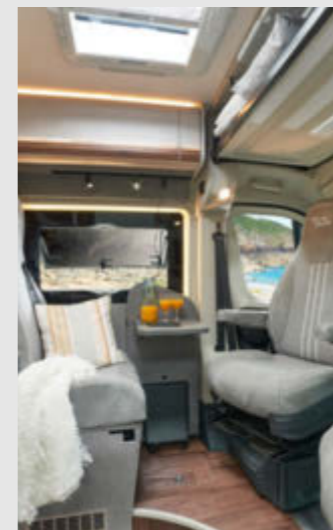

Decoro legno Mokka
Tappetzeria grigio lucente, tavolo easy move con funzione travel

summit
Shine