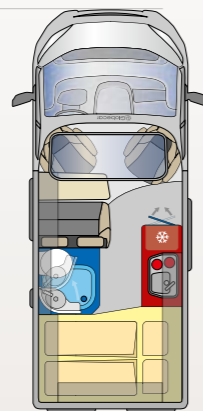

BAGNO GIREVOLE

La parete girevole e il WC girevole che ha al interno una parte in ceramica, creano tanto spazio nel bagno. Un appoggio per gli oggetti del bagno si può avere con il pacco sanitario.

I BINARI DEI CASSETTONI SONO DOTATI DEL RIENTRO AUTOMATICO SOFT

Da due fai tre: la cassapanca si può trasformare in un attimo con un sedile singolo in una cassapanca da tre. (optional, bisogno ordinarlo in fase di acquisto)

TAVOLO EASY MOVE (SOLO CON 540)

Il pratico tavolo Easy Move si può stivare in modo pratico di lato, così si ottiene più spazio per le gambe e più sicurezza durante il viaggio.

02
Bagno girevole XXL
Tanto spazio, design e tecnica per „wellness in viaggio“

6.36 m
5.99 m
5.41 m

SUMMIT PRIME 540

SUMMIT PRIME 600

SUMMIT PRIME 640

misure in mm			
lunghezza (al incirca)	5.413	5.998	6.358
larghezza (al incirca)	2.050	2.050	2.050
altezza (al incirca)	2.580	2.580	2.580
passo (al incirca)	3.450	4.035	4.035
altezza interna (al incirca)	1.905	1.905	1.905
peso e carico utile in kg			
peso complessivo (Serie)	3.500	3.500	3.500
massa in marcia (ca.)*	2.695	2.890	3.010
carico utile con 20 ltr. acqua (ca.)	605	410	490
peso trainabile non frenato/frenato **	750 / 2.500**	750 / 2.500**	750 / 2.500**