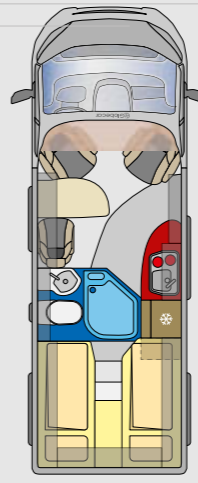

SUMMIT SHINE 540

SUMMIT SHINE 600

SUMMIT SHINE 600L

SUMMIT SHINE 640

6.36 m
5.99 m
5.41 m

SUMMIT SHINE 540 R

SUMMIT SHINE 600L R

SUMMIT SHINE 640 R

misure in mm				
lunghezza (al incirca)	5.413	5.998	5.998	6.358
larghezza (al incirca)	2.050	2.050	2.050	2.050
altezza (al incirca)	2.580	2.580	2.580	2.580
passo (al incirca)	3.450	4.035	4.035	4.035
altezza interna (al incirca)	1.905	1.905	1.905	1.905
peso e carico utile in kg				
peso complessivo (Serie)	3.500	3.500	3.500	3.500
massa in marcia (ca.)*	2.695	2.835	2.890	3.010
carico utile con 20 ltr. acqua (ca.)	605	465	410	490
peso trainabile non frenato/frenato **	750 / 2.500	750 / 2.500**	750 / 2.500**	750 / 2.500**