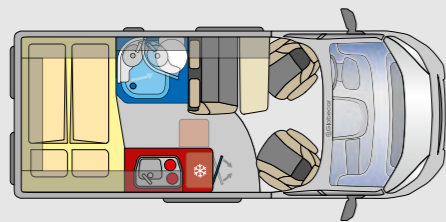

5.41 m

- ✓ Cassapanca con cuscini ergonomici
- ✓ Più spazio durante il viaggio nella dinette grazie al tavolo Easy Move

Decoro legno Quercia ramo Bora (optional)
Tappezzeria Mindoro (optional), tavolo Easy Move con funzione travel