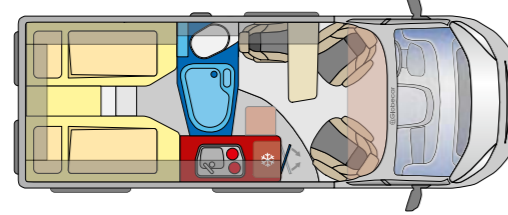

SUMMIT SHINE 600 LR

5.99 m

- ✔ Binario di luce di alta qualità in antracite con faretto abbinati a led e prese USB
- ✔ Confort di dormire su letti longitudinali su appena 6 metri di lunghezza

Decoro legno Mokka

Tappezzeria grigio lucente. Tavolo Easy Move con funzione travel. Cassapanca doppia (optional)