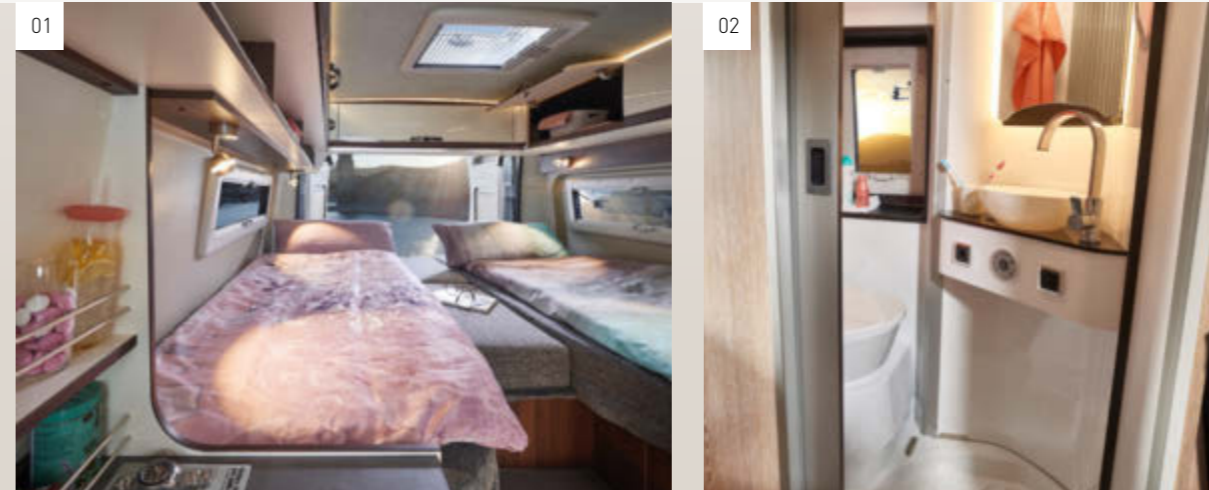

1. 01
   Dormire come un Re
   Due grandi letti longitudinali posteriori
2. 02
   Grande bagno girevole
   Con una tecnica ben studiata e la raffinata parete girevole, pacco sanitario (optional)