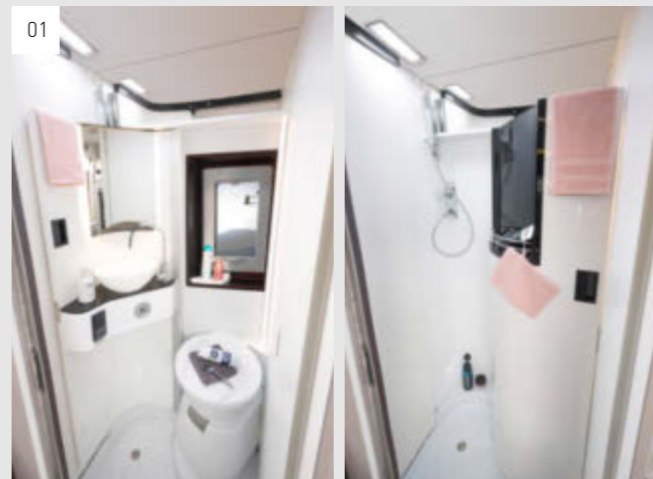

01
bagno girevole
Con luce indiretta

02
Dormire confortevole
Grande letto matrimoniale posteriore