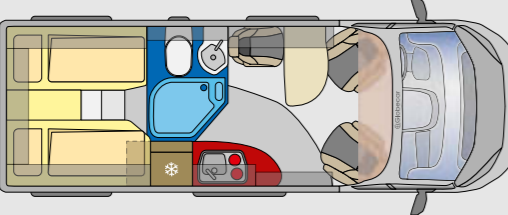

SUMMIT SHINE 640 R

6.36 m

- ✔ Concetto di spazio generoso e aperto
- ✔ Finestre con telaio di alta qualità per un look particolarmente automobilistico

Dinette con cassapanca doppia (optional)
deco di serie Mokka e tappezzeria grigio lucente