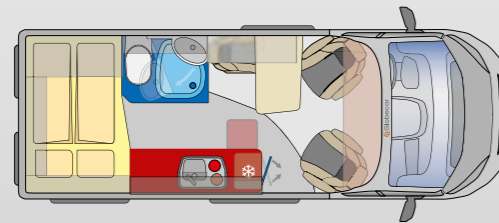

Decoro legno Mokka
Tappetzeria grigio lucente, tavolo easy move con funzione travel

summit
Shine

5.99 m

- ✓ Binari di luci di alta qualità in antracite con spot e prese USB abbinati
- ✓ Un confort per dormire su letti longitudinali su appena 6 metri di lunghezza

SUMMIT SHINE 600L

SUMMIT SHINE 600

summit
Shine

5.99 m

- ✓ Flessibile creazione dei posti viaggio con un sedile singolo e una cassapanca doppia, con l'opzione di allargamento
- ✓ Spazioso bagno girevole per avere più spazio