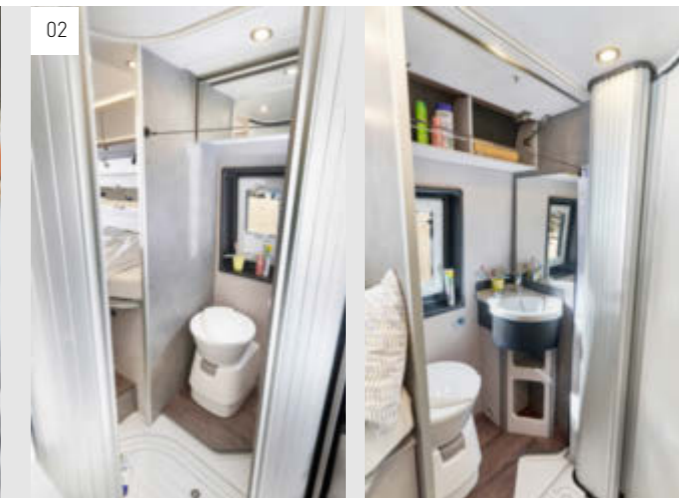

01 **Cucina aperta e a rotondata**
Per tanto spazio al fornello

02 **Grande bagno centrale**
Con finestra