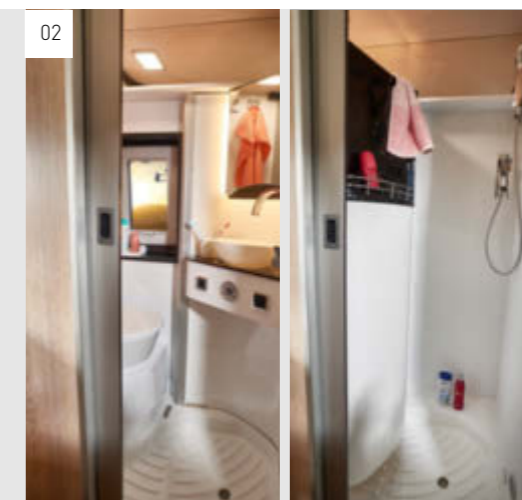

01
Dormire come un Re
Due grandi letti longitudinali posteriori per notti riposanti in qualità d'albergo

02
Bagno girevole XXL
Tanto spazio, design e tecnica per „wellness in viaggio“