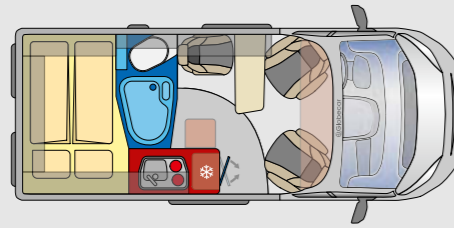

5.41 m

- ✔ Più spazio durante il viaggio nella dinette grazie al tavolo Easy Move
- ✔ dinette con cuscini ergonomici

Decoro legno Mokka

Tappezzeria grigio lucente. Tavolo Easy Move con funzione travel. Cassapanca doppia (optional)