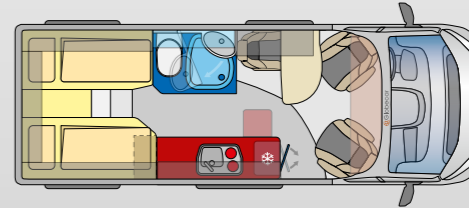

summit
Shine

6.36 m

- ✓ Cabina aperta e miracolo di spazio in uno: il ripiano MultiRoof (optional)
- ✓ Al interno molto luminoso con i binari di luci e anche la luce indiretta nella ante dei pensili