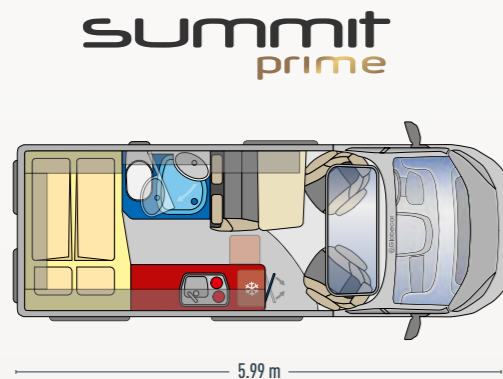

SUMMIT PRIME 600

- ✓ Furba soluzione Room -in Room con il bagno girevole
- ✓ Concetto di spazio ampio e aperto con il SkyRoof®

Decoro legno Palisandro
Tappezzeria Samba (optional)