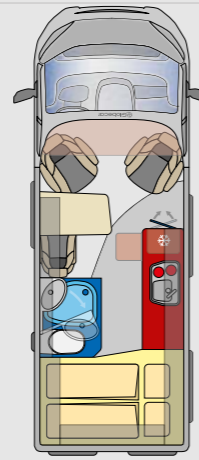

SUMMIT SHINE 600