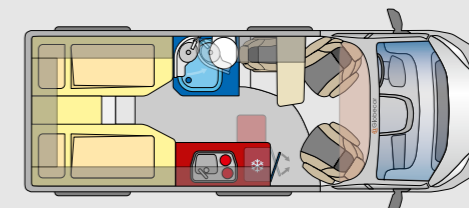

5.99 m

- ✓ Binari di luci di alta qualità in antracite con spot e prese USB abbinati
- ✓ Un confort per dormire su letti longitudinali su appena 6 metri di lunghezza