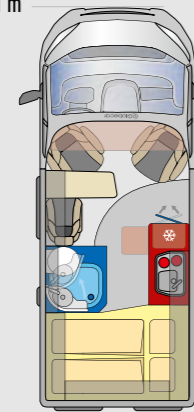

6.36 m
5.99 m
5.41 m

SUMMIT SHINE 540