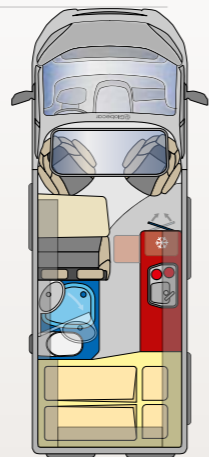

BAGNO GIREVOLE

La parete girevole e il WC girevole che ha al interno una parte in ceramica, creano tanto spazio nel bagno. Un appoggio per gli oggetti del bagno si può avere con il pacco sanitario.

I BINARI DEI CASSETTONI SONO DOTATI DEL RIENTRO AUTOMATICO SOFT

Da due fai tre: la cassapanca si può trasformare in un attimo con un sedile singolo in una cassapanca da tre. (optional, bisogno ordinarlo in fase di acquisto)

TAVOLO EASY MOVE (SOLO CON 540)

Il pratico tavolo Easy Move si può stivare in modo pratico di lato, così si ottiene più spazio per le gambe e più sicurezza durante il viaggio.

02
Bagno girevole XXL
Tanto spazio, design e tecnica per „wellness in viaggio“

6.36 m
5.99 m
5.41 m

SUMMIT PRIME 540

SUMMIT PRIME 600

SUMMIT PRIME 640

misure in mm			
lunghezza (al incirca)	5.413	5.998	6.358
larghezza (al incirca)	2.050	2.050	2.050
altezza (al incirca)	2.580	2.580	2.580
passo (al incirca)	3.450	4.035	4.035
altezza interna (al incirca)	1.905	1.905	1.905
peso e carico utile in kg			
peso complessivo (Serie)	3.500	3.500	3.500
massa in marcia (ca.)*	2.695	2.890	3.010
carico utile con 20 ltr. acqua (ca.)	605	410	490
peso trainabile non frenato/frenato **	750 / 2.500**	750 / 2.500**	750 / 2.500**